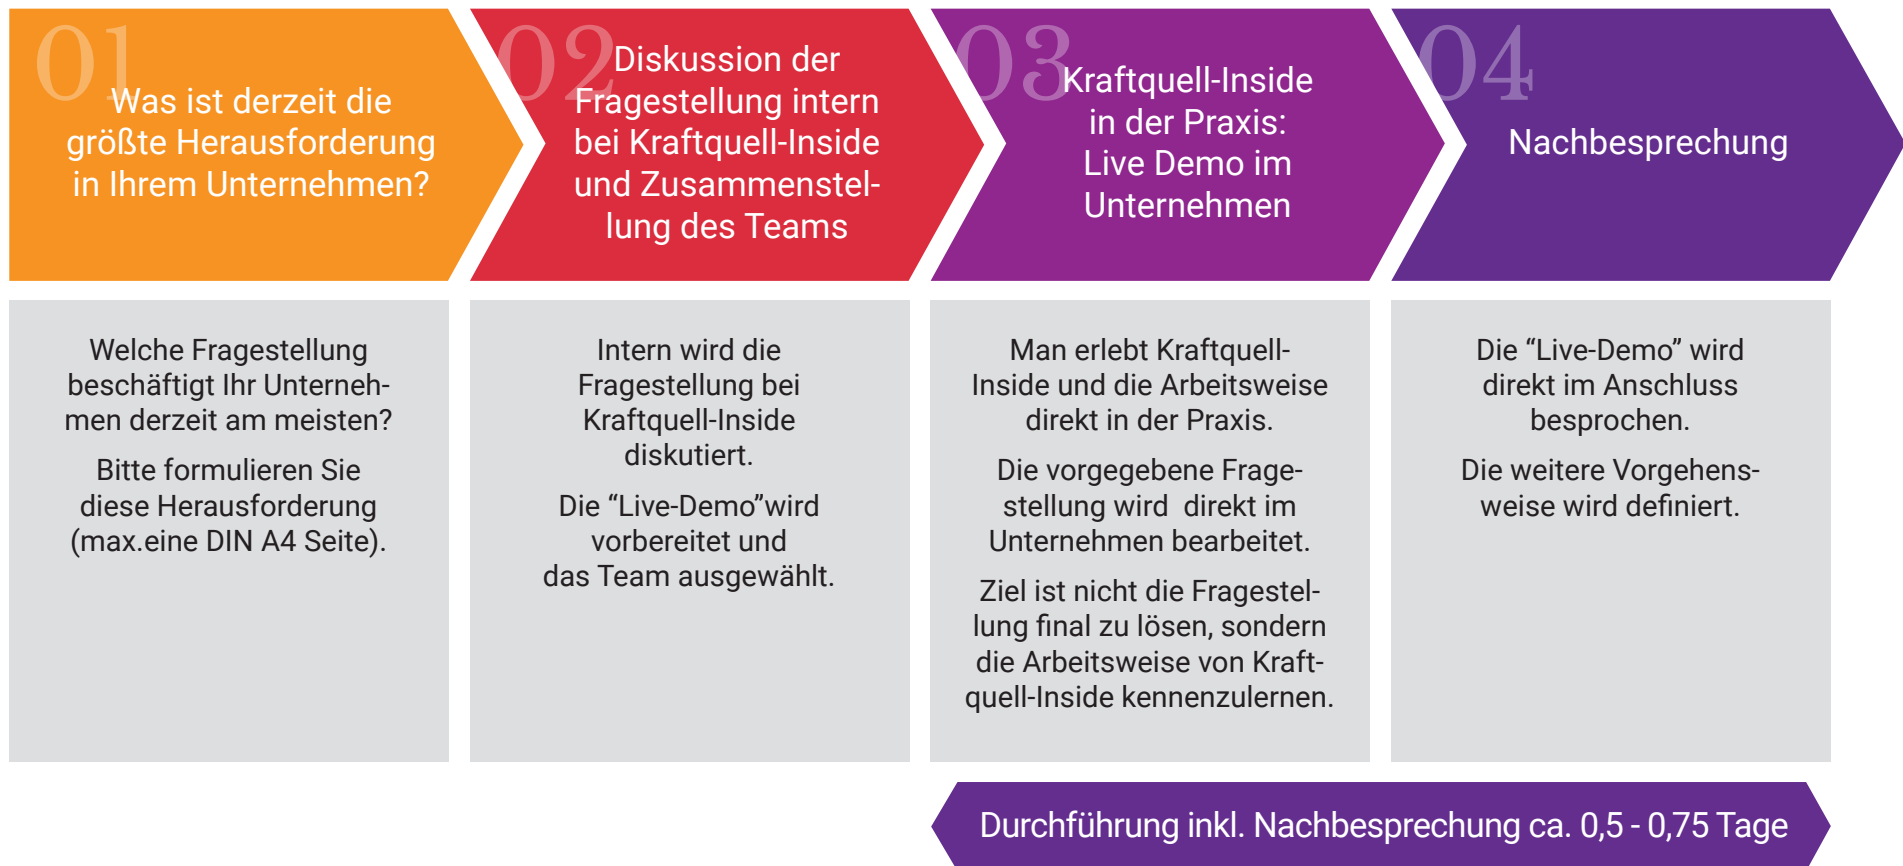

Kraftquell-Inside in der Praxis

Nehmen Sie Kontakt mit uns auf:

Kraftquell-Inside
Petra Baumsteiger

Hammelbacherstr. 30
69469 Weinheim

phone +49.1716070577
mail petra.baumsteiger@kraftquell-inside.de